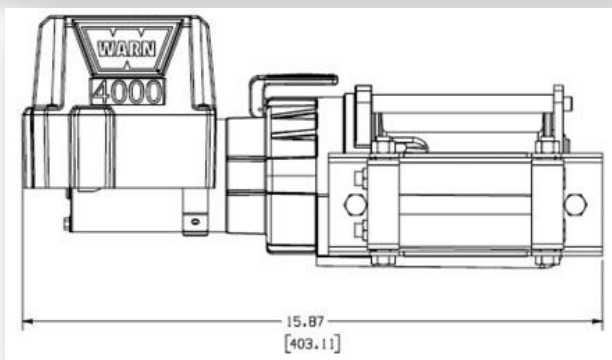

NUEVO CABRESTANTE WARN

4000-DC

- ❖ Capacidad: 1.864 kg.
- ❖ Motor 12v
- ❖ Cable de acero de 6 mm x 13 m
- ❖ Guía de rodillos
- ❖ Embrague y freno
- ❖ Mando de cable de 3,7 m

P/N 94000 (12V)

Funcionamiento en la primera vuelta de tambor

Capacidad (KG)	Velocidad (M/MIN)	Motor (AMP)
0	6.2	31.5
453.6	4.3	65.3
907.2	3.3	96.1
1361	2.4	125.4
1814	2.7	155.4

DISTRIBUIDO POR: