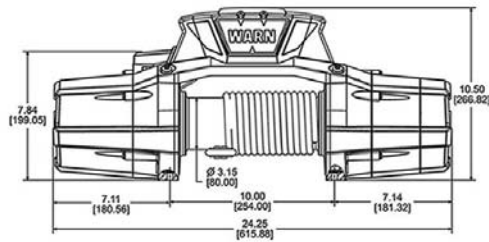

Motores más potentes y engranes más robustos.

CARACTERÍSTICAS

ZEON PLATINUM 12

ZEON PLATINUM 10

ZEON PLATINUM 10-S

CARACTERÍSTICAS	ZEON PLATINUM 12	ZEON PLATINUM 10	ZEON PLATINUM 10-S
P/N	93685	92830	93680
Capacidad de arrastre	5.443 kg.	4.536 kg.	4.536 kg.
Cable	Acero 9.5mm x 24 m.	Acero 9.5mm x 24 m.	Sintético 9.5mm x 30 m.
Guía	Rodillos	Rodillos	Fija de aluminio
Peso aproximado	44 kg.	44 kg.	34 kg.
Motor		12 v.	